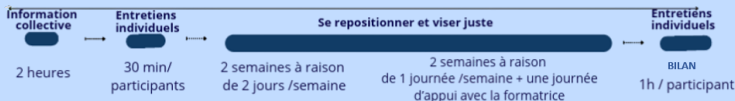

DEUX PRESTATIONS POUR VOUS CHALLENGER !

Passé 50 ans, l'expérience et une richesse.
Mais, elle peut parfois devenir invisible, sous-estimée ou bien difficile à repositionner.

DEUX PRESTATIONS COMPLÉMENTAIRES:

LE CLUB DES CHERCHEURS
D'EMPLOI 50+

Se positionner, c'est juste, oser agir.

Le Club des chercheurs d'emploi 50+ est une action de formation collective dédiée aux demandeurs d'emploi de plus de 50 ans, qui souhaitent retrouver une dynamique professionnelle et clarifier son projet.

Modalités d'accès :

Cette prestation est réalisée en partenariat avec France Travail. L'accès peut s'effectuer par orientation de votre conseiller référent ou par auto-positionnement direct via votre espace personnel France Travail.

Objectifs de la prestation :

- Retrouver confiance
- Valoriser ses compétences transférables
- Mieux comprendre les attentes des recruteurs
- Oser aller vers les entreprises